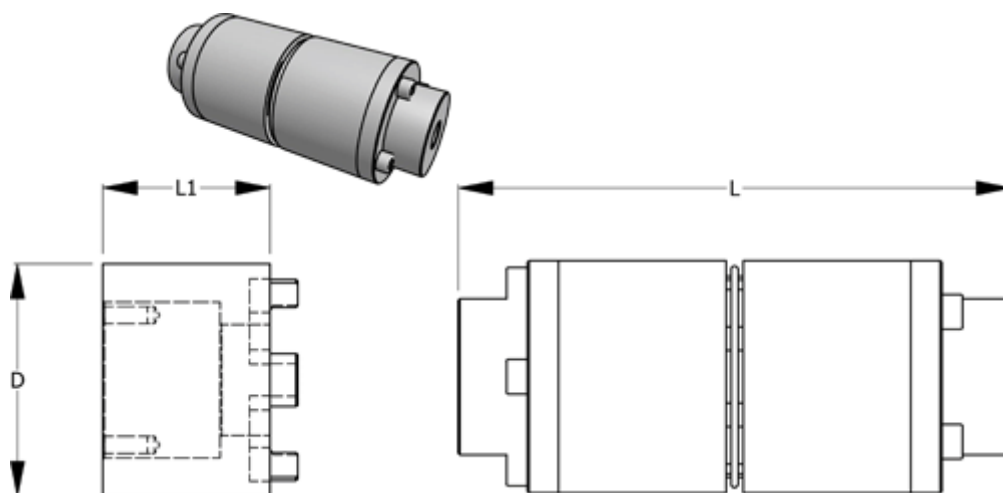

Varenummer: 3301097112
Beskrivelse: Normex Mellemstykke 112 for type H str. 97
længde 50 mm

Mål

D = 97
L = 200
L1 = 50